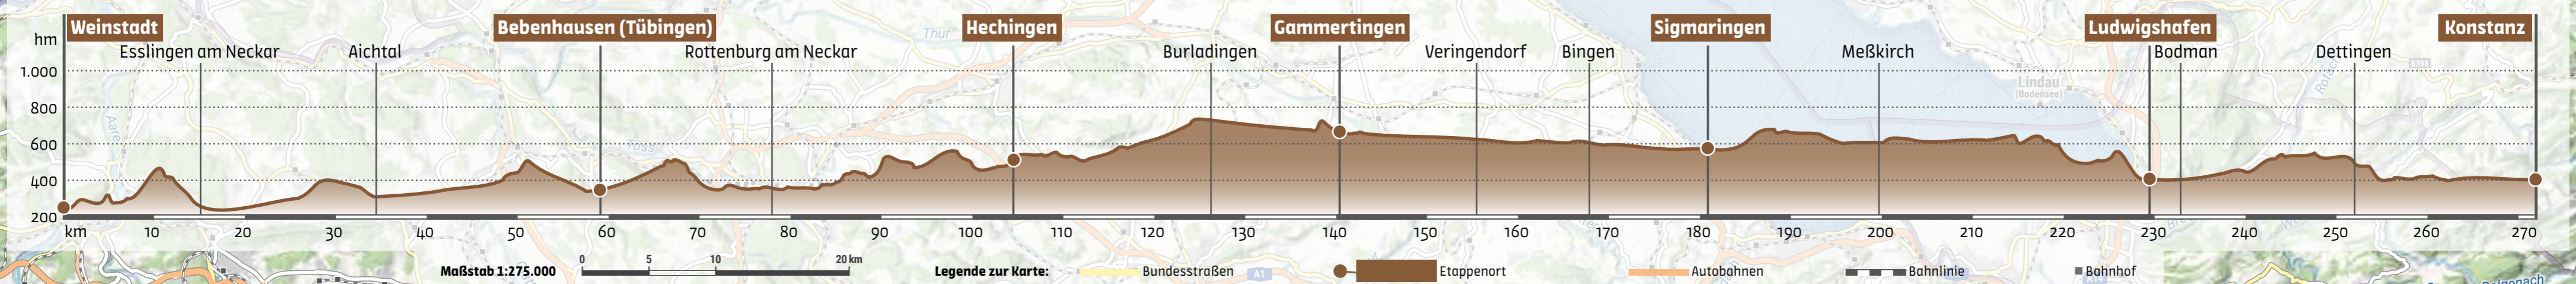

1 Kloster & Schloss Bebenhausen

2 Burg Hohenzollern

3 Hohenzollerisches Landesmuseum

4 Hohenzollernschloss Sigmaringen

5 Forstlicher Park Inzigkofen

6 Schloss Meßkirch

7 Schlosspark Bodman

8 Konstanz

Einzelstanzanzen			
Stadt/Ort	Entfernung (km)	Höhenmeter ↑	Höhenmeter ↓
Etappe 1			
Weinstadt → Stetten	5,4	114	82
Stetten → Esslingen am Neckar	11,9	197	223
Esslingen am Neckar → Neuhausen auf den Fildern	10,6	141	1
Neuhausen auf den Fildern → Aichtal	6	17	97
Grötzingen → Aichtal	2,4	9	4
Aichtal → Neuenhaus	2,9	23	11
Neuenhaus → Dettingen	10,4	123	1
Dettingen → Bebenhausen	9,5	80	165
Gesamt	59,1	704	584
Etappe 2			
Bebenhausen → Unterjesingen	11,6	168	165
Unterjesingen → Wurmlingen	3	22	23
Wurmlingen → Rottenburg am Neckar	3,5	7	5
Rottenburg am Neckar → Dettingen	10,3	107	43
Dettingen → Bodelshausen	5,8	121	60
Bodelshausen → Hechingen	9,6	155	99
Gesamt	43,8	580	395
Etappe 3			
Hechingen → Schlatt	10,6	81	41
Schlatt → Jungingen	2,5	33	0
Jungingen → Hausen im Kiltertal	5	75	0
Hausen im Kiltertal → Burladingen	4,2	74	0
Burladingen → Gauselfingen	5	1	20
Gauselfingen → Neufra	4,5	1	14
Neufra → Gammertingen	5,1	56	65
Gesamt	36,9	321	140
Etappe 4			
Gammertingen → Hettlingen	5,3	12	26
Hettlingen → Veringerstadt	6,2	4	12
Veringerstadt → Sigmaringen-Jungnau	7	4	24
Sigmaringen-Jungnau → Bingen	9,7	28	31
Bingen → Sigmaringendorf	8,1	0	42
Sigmaringendorf → Sigmaringen	5,4	14	7
Gesamt	41,7	62	142
Etappe 5			
Sigmaringen → Inzigkofen	4,6	65	5
Inzigkofen → Meßkirch	14,3	58	93
Meßkirch → Sauldorf	6,8	34	3
Sauldorf → Zoznegg	7,9	37	44
Zoznegg → Winterspüren	7,3	50	173
Winterspüren → Ludwigshafen	7	79	178
Gesamt	47,9	323	492
Etappe 6			
Ludwigshafen → Bodman	3,9	9	0
Bodman → Stähringen	4,7	33	1
Stähringen → Liggingen	6	35	21
Liggingen → Dettingen	8,2	12	64
Dettingen → Dingelsdorf	4,7	17	77
Dingelsdorf → Litzelstetten	3,7	17	2
Litzelstetten → Konstanz	11,1	12	51
Gesamt	42,3	135	216

Maßstab 1:275.000

Legende zur Karte:

- Bundesstraßen
- Autobahnen
- Bahnlinie
- Bahnhof
- Etappenort